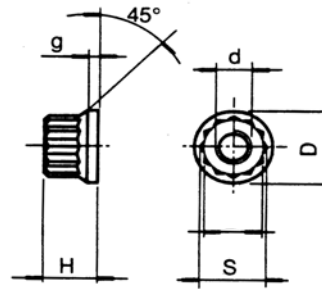

DADI
Mutter mit Scheibe 12P
Außenvielzahl
- Titan

➔ Schlüsselweite

Code.	d	D	H	g	S
211100603	M6 x 1.0	10	7	2,1	8
211100804	M8 x 1.25	13	9	2,2	10
211101004	M10 x 1.25	18	10	2,5	12
211101005	M10 x 1.5	18	10	2,5	12